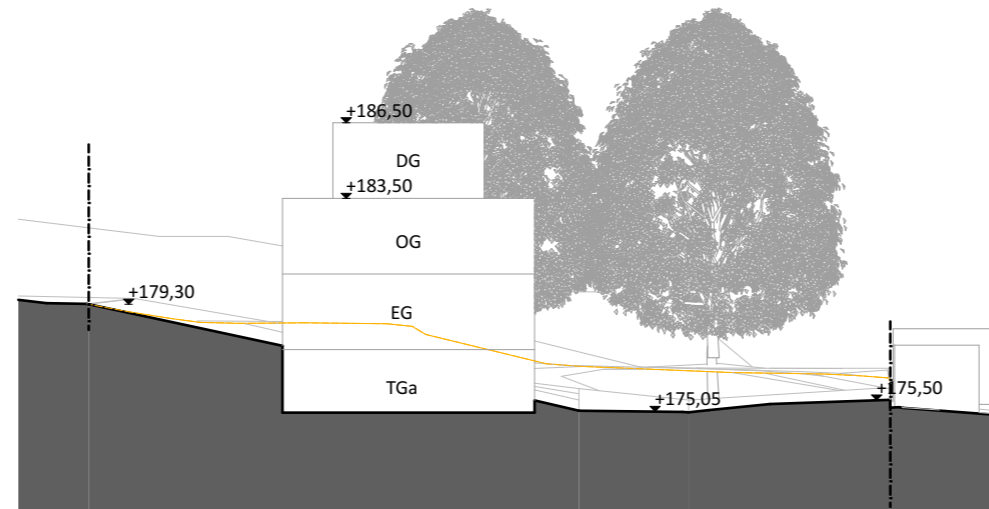

Areal "Alte Hohl" - "Wieslocher Straße"

Variante 1C

Areal "Alte Hohl" - "Wieslocher Straße"

Schnitt 01

Schnitt 02

Schnitt 03

Variante 1C

Areal "Alte Hohl" - "Wieslocher Straße"

Areal von Wieslocher Straße

Areal von Nord-Ost

Areal von Nord-West

Areal von oben

Variante 1C

Areal "Alte Hohl" - "Wieslocher Straße"

Wieslocher Straße von Osten

zentraler Platz von Norden

Wieslocher Straße von Süden

Alte Hohl von Norden

Variante 1C

Areal "Alte Hohl" - "Wieslocher Straße"

Areal zentral von Wieslocher Straße

Variante 1C