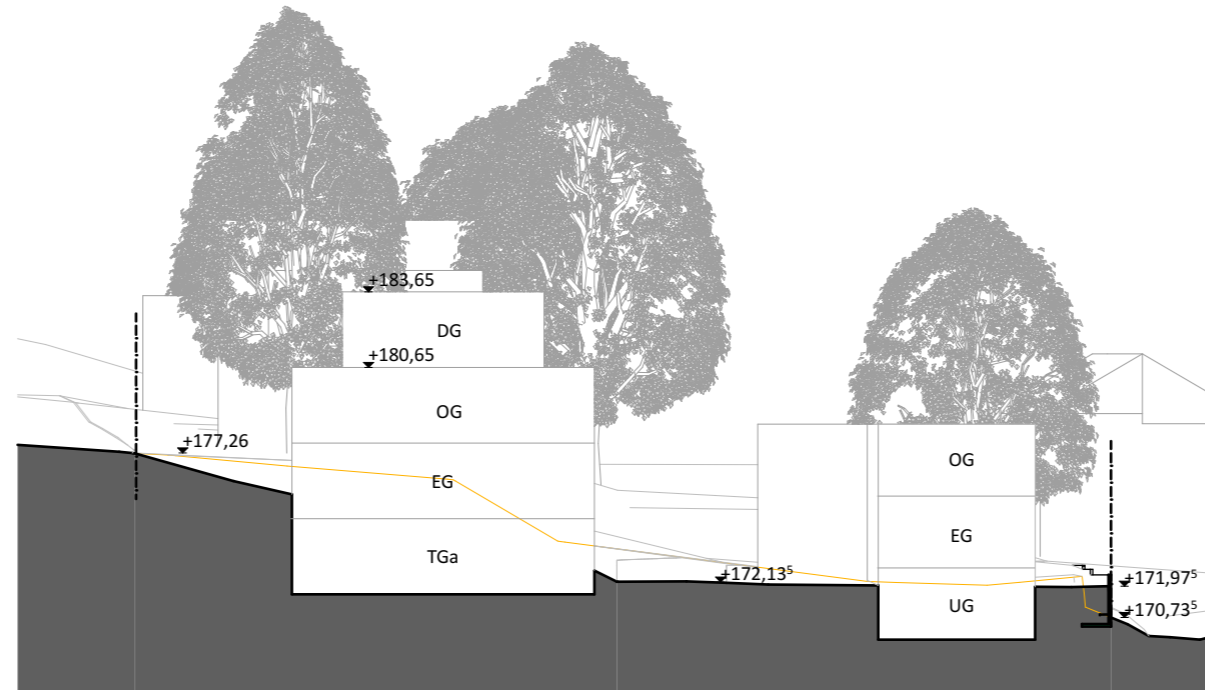

Areal "Alte Hohl" - "Wieslocher Straße"

Variante 1C

Areal "Alte Hohl" - "Wieslocher Straße"

Schnitt 01

Schnitt 02

Schnitt 03

Variante 1C

Areal "Alte Hohl" - "Wieslocher Straße"

Areal von Wieslocher Straße

Areal von Nord-Ost

Areal von Nord-West

Areal von oben

Variante 1C

Areal "Alte Hohl" - "Wieslocher Straße"

Wieslocher Straße von Osten

zentraler Platz von Norden

Wieslocher Straße von Süden

Alte Hohl von Norden

Variante 1C

Areal "Alte Hohl" - "Wieslocher Straße"

Areal zentral von Wieslocher Straße

Variante 1C